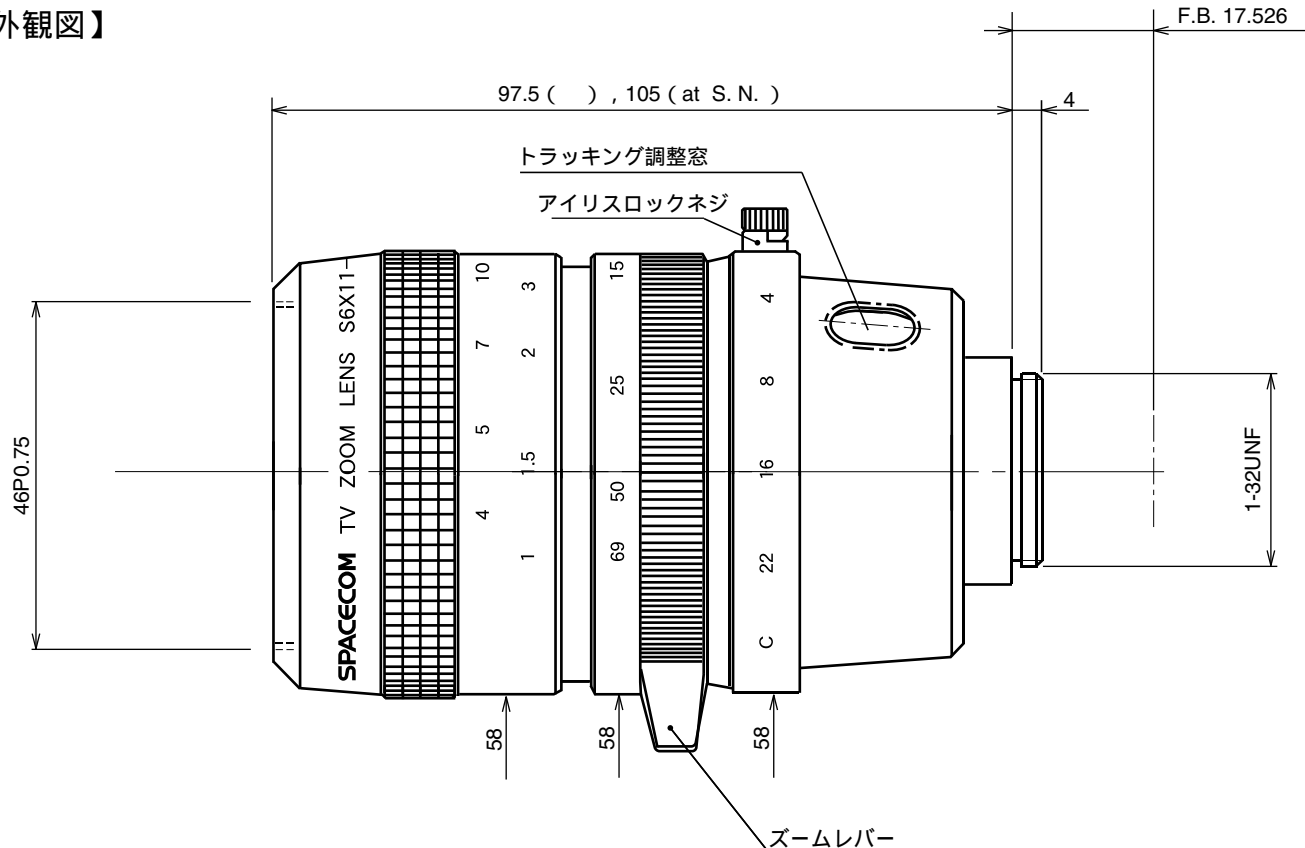

S6 × 11

【仕様】

イメージサイズ：(2/3) (1/2) (1/3) (1/4)

焦点距離：	11.5 ~ 69mm	バックフォーカス：	17.93mm (In Air)
最大口径比：	1:1.4	フランジバック：	17.526mm
絞り：	F1.4 ~ Close	操作方式：	ズーム : 手動 フォーカス : 手動 アイリス : 手動
ズーム比：	6倍	作動温度範囲：	-10 ~ +50
包括角度：	11.5mmにて 41.9° × 32.0° 69mmにて 7.3° × 5.5°	マウント：	C-マウント
最大画面寸法：	8.8 × 6.6mm (11mm)	フィルターネジ径：	46mm P0.75
至近距離：	1.0m (前玉面より) S.N (サービスニア) 時 0.3m ズーミング中に一部ケラレを生じる可能性有り	大きさ, 質量：	58 × 107.8mm, 約395g
最近接の撮影範囲：	11.5 mmにて 72.8 × 54.6cm 69mmにて 12.8 × 9.6cm		

【構成】

- レンズ・・・・・・・・・・・・・1
- レンズキャップ・・・・・・・・・・1
- ダストキャップ・・・・・・・・・・1

【外観図】

Unit:mm