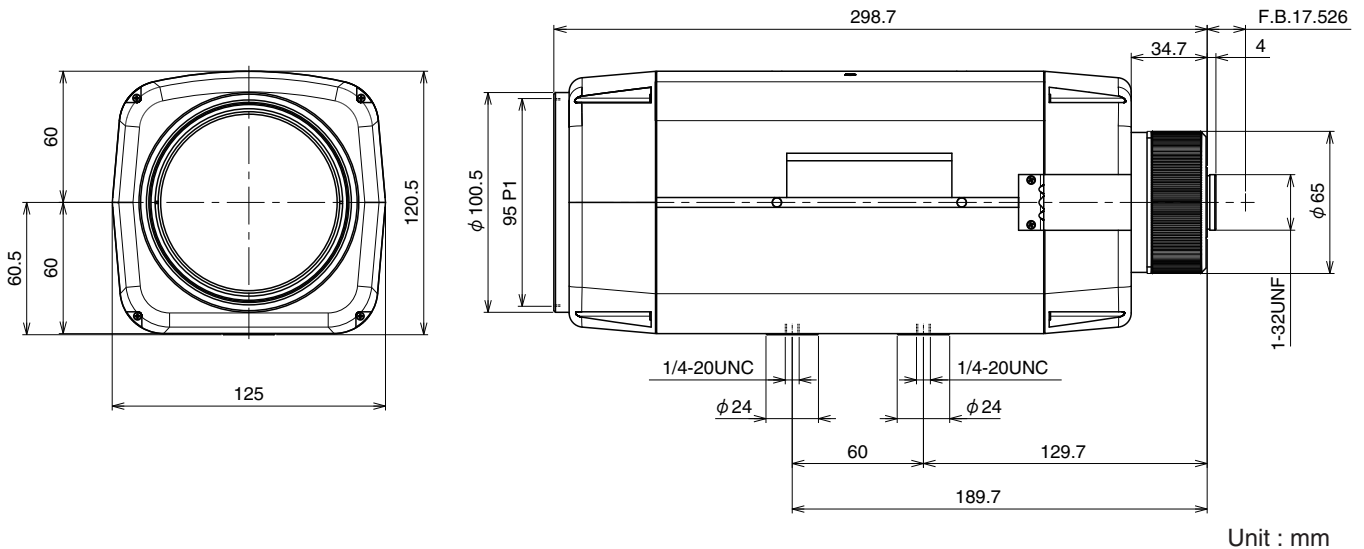

HZ20700RDC IR-MP PZF

【仕様】 Day&Night カメラ対応35倍電動ズームレンズ

イメージサイズ: $\frac{1}{2}$

焦点距離: 20~700mm
 最大口径比: 1:3.2
 アイリス: F3.2~360 (Tele F9)
 ズーム比: 35倍
 包括角度: 20mmにて17.8 × 13.4°
 700mmにて0.5 × 0.4°
 最大画面寸法: 6.4 × 4.8mm (φ8mm)
 至近距離: 4m (前玉面より)
 バックフォーカス: 14.93mm (In Air)

フランジバック: 17.526mm
 操作: ズーム: モーター駆動 (DC±6.4V, Max70mA)
 フォーカス: モーター駆動 (DC±6.4V, Max70mA)
 アイリス: IG(オートクローズシステム)
 Close→Open: 4.0V以下
 Open→Close: 0.1V以上
 作動温度範囲: -10~+50°C
 マウント: C-マウント (レンズ姿勢調整可能)
 フィルターネジ径: 95mm P1
 大きさ, 質量: 120 × 120.5 × 298.7mm, 約3.5kg

【構成】

- レンズ1
- レンズキャップ1
- ダストキャップ1
- 4PINコネクタ(メス)1
(外径6mmの4芯ケーブルをご用意ください)

【外観図】

【回路図】