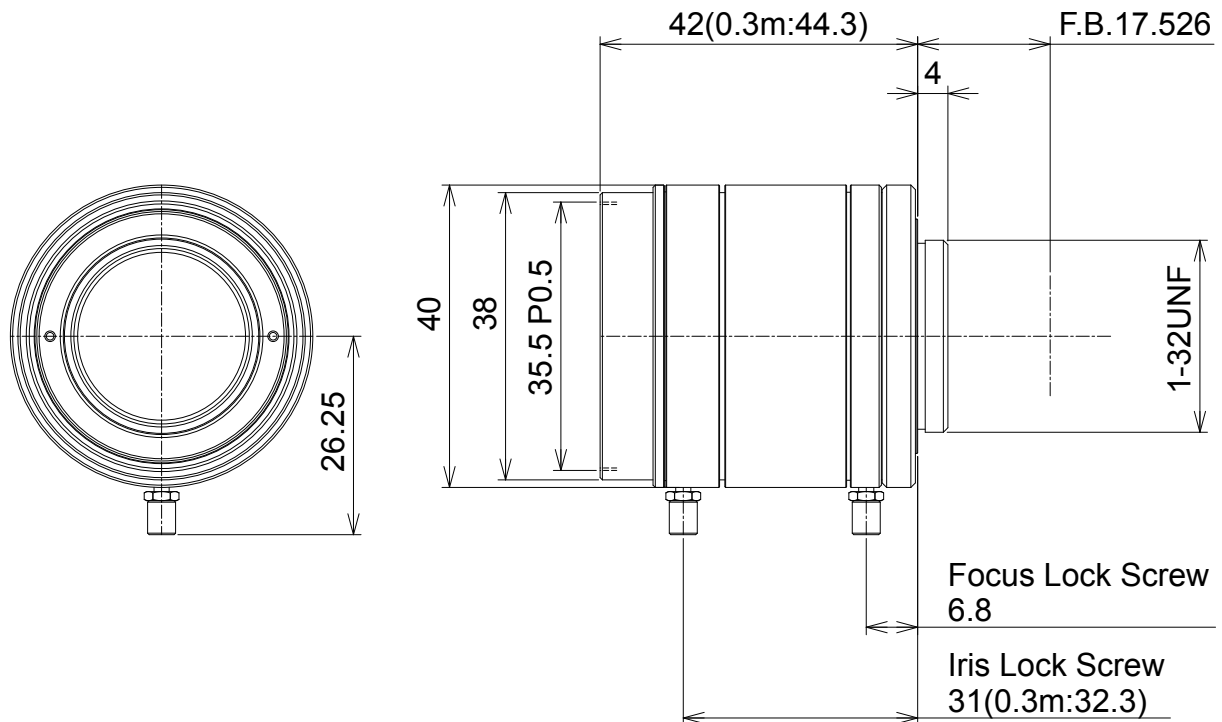

VHF16M-MP SW R

【仕様】1.1インチメガピクセルカメラ対応 単焦点レンズ

イメージサイズ: (1.1)

焦点距離:	16mm	バックフォーカス:	16.4mm (h A ir)
最大口径比:	1:1.4	フランジバック:	17.526mm
絞り:	F1.4~ 22	操作: フォーカス:	手動
包括角度:	H48.6° × V37.1° (D59.4°)	アイリス:	手動
最大画面寸法:	14.1× 10.6mm (17.6mm)	作動温度範囲:	-10 ~ +50
至近距離:	0.3m (前玉面より)	マウント:	C-マウント
光学歪み:	-3.8% (最至近)	フィルター取付径:	35.5mm P0.5
	-3.4% ()	大きさ:	40× 42mm
TV歪み:	-1.0% (最至近)	質量:	約 120g
	-0.9% ()		

【構成】

- レンズ.....1
- レンズキャップ.....1
- ダストキャップ.....1

波長(μm)	フランジバック(mm)
0.9	17.669
1.1	17.753
1.3	17.839
1.5	17.933
1.7	18.039

【外観図】

フランジバックの変化に伴い至近距離も変化いたします。

Unit:mm