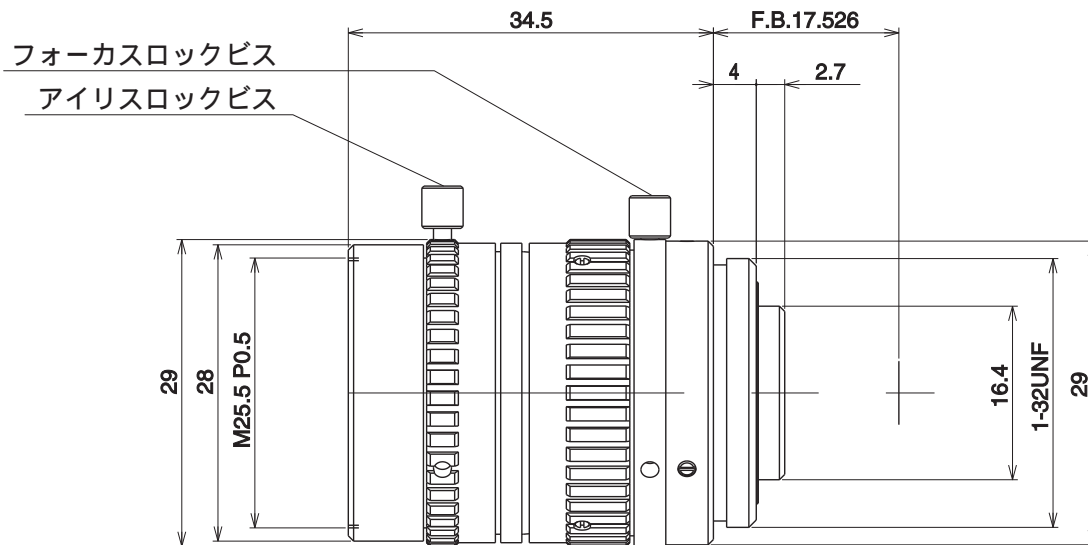

JF8M-2

【仕様】

イメージサイズ：(2/3) (1/2)

焦点距離：	8mm	フランジバック：	17.526mm
最大口径比：	1:1.3	操作方式：	フォーカス：手動 アイリス：手動
絞り：	F1.3～Close	作動温度範囲：	-10～+60
包括角度：	62.0°×46.8°	マウント：	C-マウント
最大画面寸法：	8.8×6.6mm (11mm)	フィルター径：	25.5mm P0.5
至近距離：	0.2m (前玉面より)	大きさ：	29×34.5mm
バックフォーカス：	10.993mm (In Air)		

【構成】

- レンズ・・・・・・・・・・1
- レンズキャップ・・・・・・・・1
- ダストキャップ・・・・・・・・1

【外観図】

Unit:mm