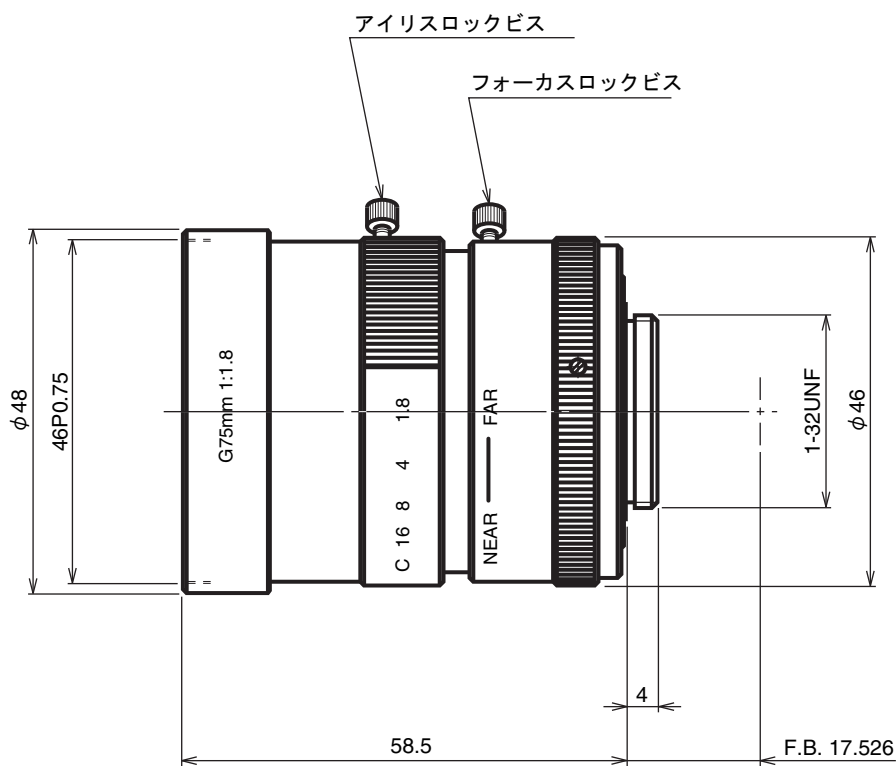

G75 1.8

【仕様】

イメージサイズ: (1) (2/3) (1/2) (1/3) (1/4)

焦点距離:	75mm	バックフォーカス:	21.85mm (In Air)
最大口径比:	1:1.8	フランジバック:	17.526mm
絞り:	F1.8~Close	操作方式:	フォーカス : 手動 アイリス : 手動
包括角度:	9.7° × 7.3°	作動温度範囲:	-10~+50°C
最大画面寸法:	12.8×9.6mm (φ16mm)	マウント:	C-マウント
至近距離:	0.8m (前玉面より)	フィルター径:	46mm P0.75
最近接の撮影範囲:	17.5×14.1cm	大きさ, 質量:	φ48×58.5mm, 約245g

【構成】

- レンズ.....1
- レンズキャップ.....1
- ダストキャップ.....1

【外観図】

Unit:mm