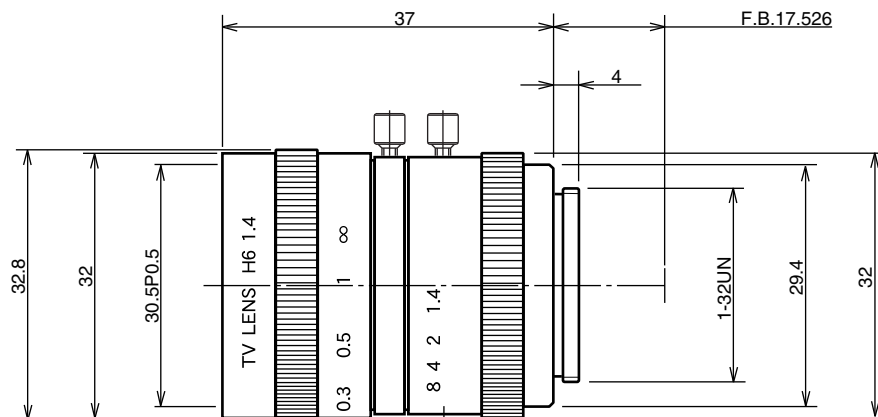

## 【仕様】

イメージサイズ：(1/2)

焦点距離：	6mm	フランジバック：	17.526mm
最大口径比：	1:1.4	操作方式：	フォーカス：手動 アイリス：手動
絞り：	F1.4~Close	作動温度範囲：	-10 ~ +50
包括角度：	56.14° X43.60°	マウント：	C-マウント
最大画面寸法：	6.4X4.8mm ( 8mm )	フィルターネジ径：	30.5mm P0.5
至近距離：	0.2m (前玉面より)	大きさ、質量：	32.8X37mm, 約70 g
バックフォーカス：	13.93mm (In Air)		

## 【構成】

- レンズ・・・・・・・・・・ 1
- レンズキャップ・・・・・・・・ 1
- ダストキャップ・・・・・・・・ 1

## 【外観図】

Unit:mm