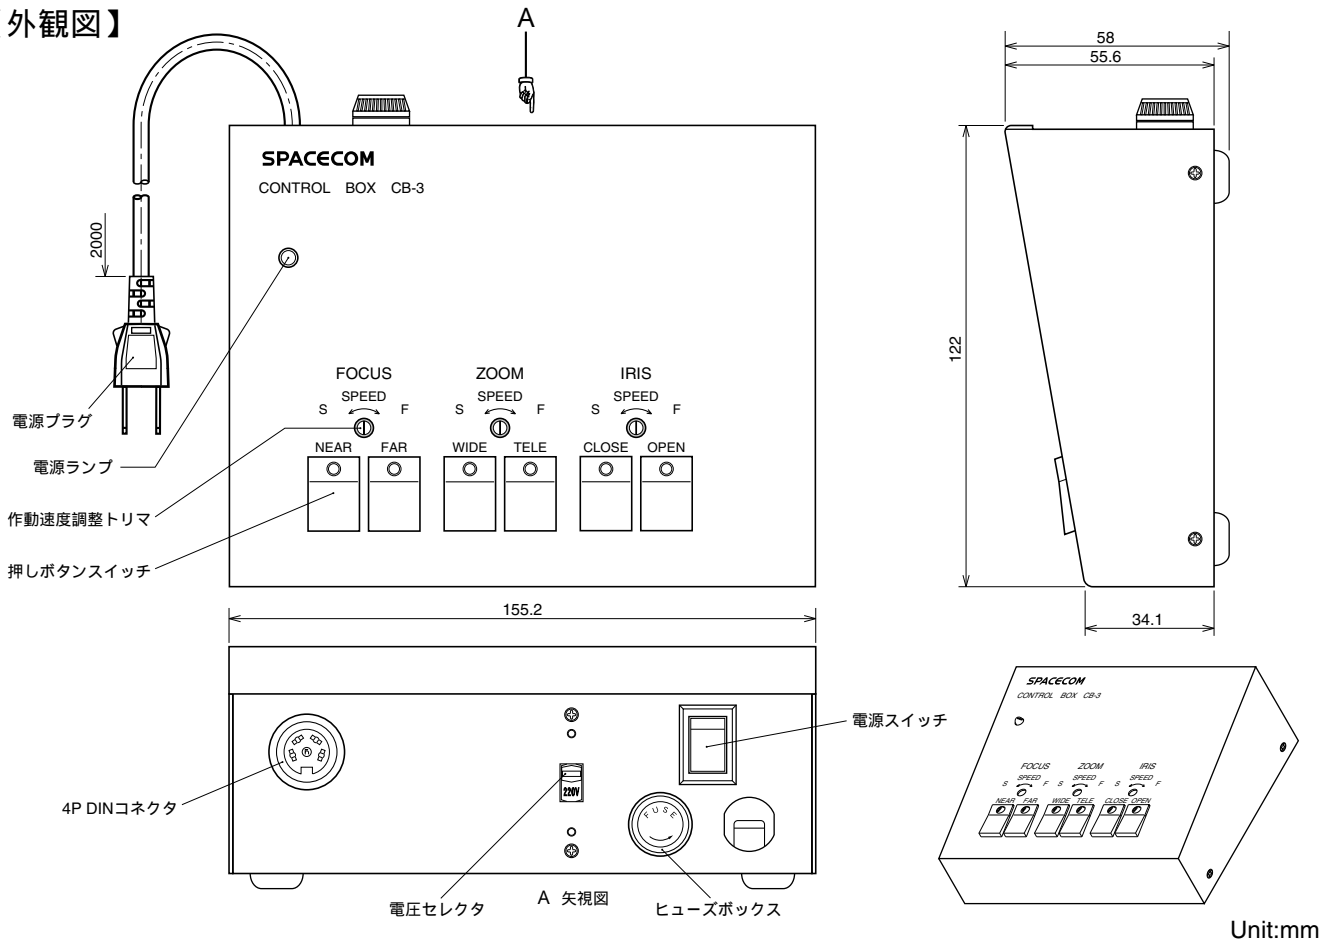

コントロールボックス CB-3

【仕様】

M,MEA,MG,MGE型対応

入力電圧： AC 100V ~ 120V , 220V ~ 240V (切替可能)
50/60Hz

最大消費電力： 6W (AC100V 時)

適応レンズ： M,MEA,MG,MGE (注)

制御方法： アイリス : リモートコントロール
フォーカス : リモートコントロール
ズーム : リモートコントロール
(各操作は押しボタンスイッチによる)

作動速度： 作動速度調整VRにより調整可能
調整VRによる電圧変化量は±2.5 ~ 11V

作動温度範囲： -10 ~ +50

大きさ, 質量： 155.2 × 58 × 122mm , 約1.2kg

備考： (注)MEA,MG,MGE型レンズに使用する場合は,
アイリスのリモートコントロールは出来ません。

【構成】

- コントロールボックス本体 1
- 4PIN コネクタ(メス) 1
- (外径6mmの4芯ケーブルを別途御用意下さい)

【外観図】

【回路図】