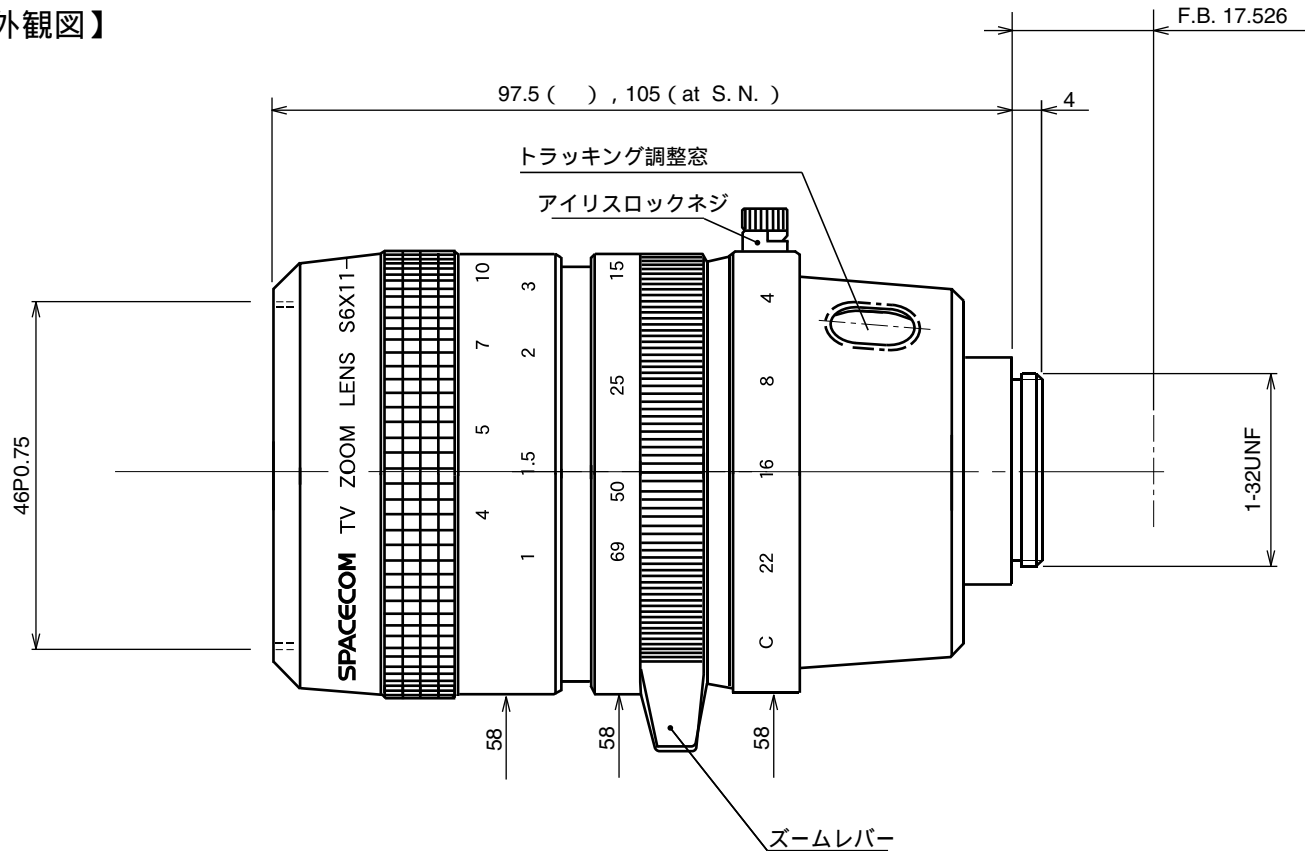

S6 × 11

【仕様】

イメージサイズ：(2/3) (1/2) (1/3) (1/4)

焦点距離： 11.5 ~ 69mm
 最大口径比： 1:1.4
 絞り： F1.4 ~ Close
 ズーム比： 6倍
 包括角度： 11.5mmにて 41.9° × 32.0°
 69mmにて 7.3° × 5.5°
 最大画面寸法： 8.8 × 6.6mm (11mm)
 至近距離： 1.0m (前玉面より)
 S.N (サービスニア) 時 0.3m
 ズーミング中に一部ケラレを生じる可能性有り
 最近接の撮影範囲： 11.5 mmにて 72.8 × 54.6cm
 69mmにて 12.8 × 9.6cm

バックフォーカス： 17.93mm (In Air)
 フランジバック： 17.526mm
 操作方式： ズーム : 手動
 フォーカス : 手動
 アイリス : 手動
 作動温度範囲： -10 ~ +50
 マウント： C-マウント
 フィルターネジ径： 46mm P0.75
 大きさ, 質量： 58 × 107.8mm, 約395g

【構成】

- レンズ・・・・・・・・・・・・・1
- レンズキャップ・・・・・・・・・・1
- ダストキャップ・・・・・・・・・・1

【外観図】

Unit:mm