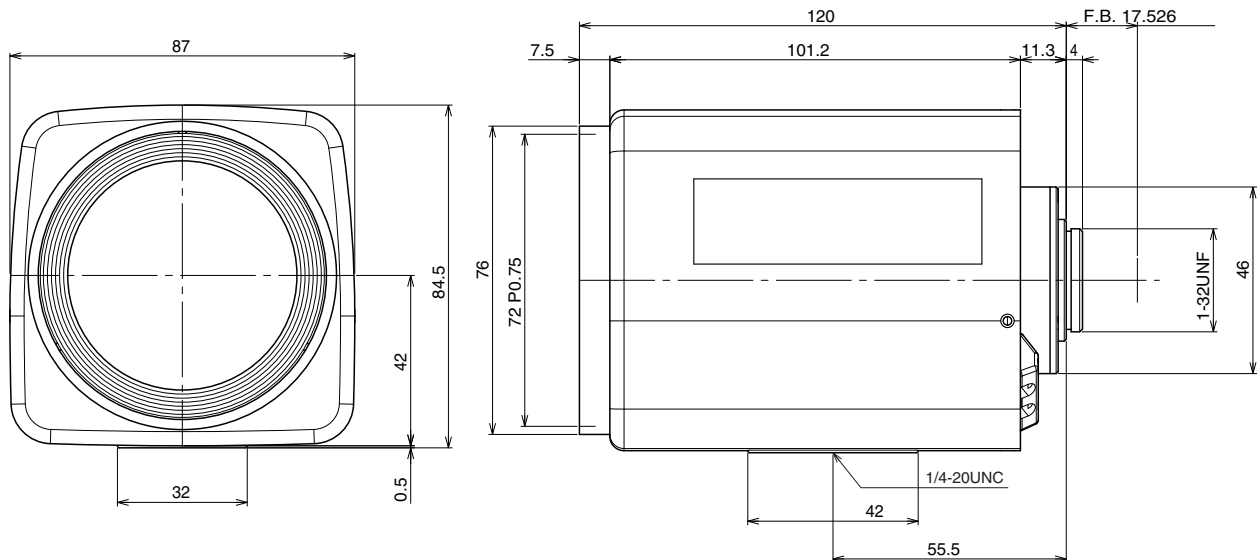

HD1166R PZF1

【仕様】メガピクセルカメラ対応6倍電動ズームレンズ

イメージサイズ：(2/3)

焦点距離： 11 ~ 66mm
 最大口径比： 1:1.8
 絞り： F1.8 ~ Close (No F drop)
 ズーム比： 6倍
 包括角度： 11mmにて43.3° × 33.0°
 66mmにて7.7° × 5.8°
 最大画面寸法： 8.8 × 6.6mm (11mm)
 至近距離： 1.4m (前玉面より)
 解像力： 中心にて3.45 μm対応
 周辺にて4 μm対応
 バックフォーカス： 15.28mm (In Air)

フランジバック： 17.526mm
 操作： ズーム： モーター駆動 (DC ± 6.4V, Max45mA)
 プリセット(ポテンシオメータ 5k)
 フォーカス： モーター駆動 (DC ± 6.4V, Max45mA)
 プリセット(ポテンシオメータ 5k)
 アイリス： モーター駆動 (DC ± 6.4V, Max45mA)
 プリセット(ポテンシオメータ 5k)
 作動温度範囲： -10 ~ +50
 マウント： C-マウント(レンズ姿勢調整可能)
 フィルターネジ径： 72mm P0.75
 大きさ： 84.5 × 85 × 120mm
 質量： 約700g

【構成】

- レンズ1
- レンズキャップ1
- ダストキャップ1

4PINコネクタ(メス)1
 (外形6mmの4芯ケーブルを別途ご用意下さい)

【外観図】

Unit:mm

【回路図】