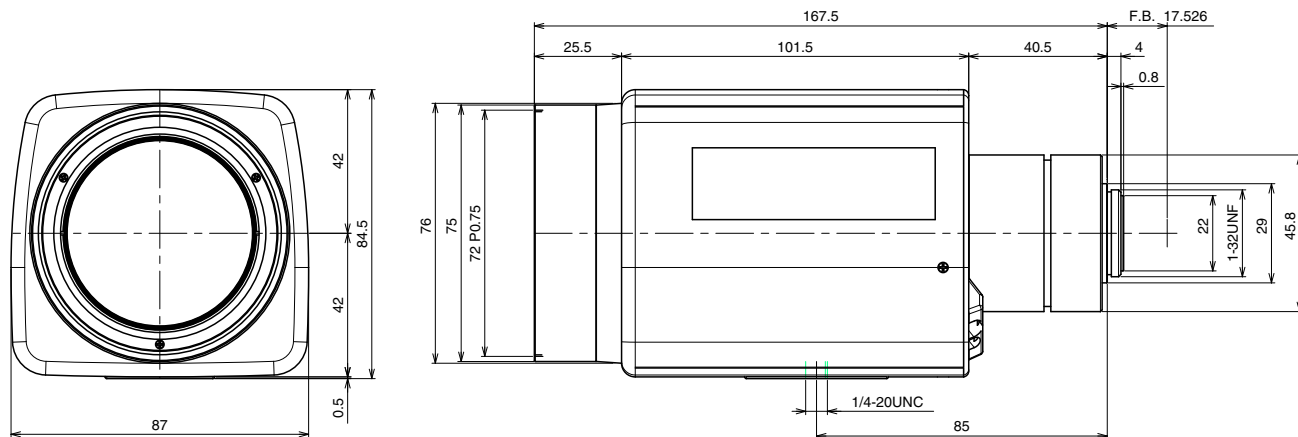

# HZ9144RDC R-MP

Image Size:  $\frac{1}{1.8}$   $\frac{1}{2}$   $\frac{1}{3}$

【仕様】 1/18" FullHD, Day&Nightカメラ対応 16倍電動ズームレンズ

焦点距離： 9～144mm  
 最大口径比： 1:1.6 (Tele End 1:2.9)  
 絞り： F1.6～360相当  
 ズーム比： 16倍  
 包括角度： 9mmにて43.2°×32.9°  
 144mmにて2.9°×2.2°  
 最大画面寸法： 7.2×5.4mm (9mm)  
 至近距離： 2.5m (前玉面より)  
 バックフォーカス： 13.5mm (In Air)  
 フランジバック： 17.526mm

操作： ズーム： モーター駆動 (DC±6.4V, Max45mA)  
 フォーカス：モーター駆動 (DC±6.4V, Max45mA)  
 アイリス： ガルバノメーター駆動  
 Close からOpen： 3.0V以上  
 Open からClose： 0.5V以下  
 作動温度範囲： -10～+50  
 マウント： C-マウント(レンズ姿勢調整可能)  
 フィルターネジ径： 72mm P0.75  
 大きさ,質量： 84.5×87×167.5mm 約1200g

【構成】

- レンズ……………1
- レンズキャップ……………1
- ダストキャップ……………1

4P Nコネクター (メス)……………1  
 (外形8mmの4芯ケーブルを別途ご用意下さい)

【外觀図】

Unit:mm

【回路図】