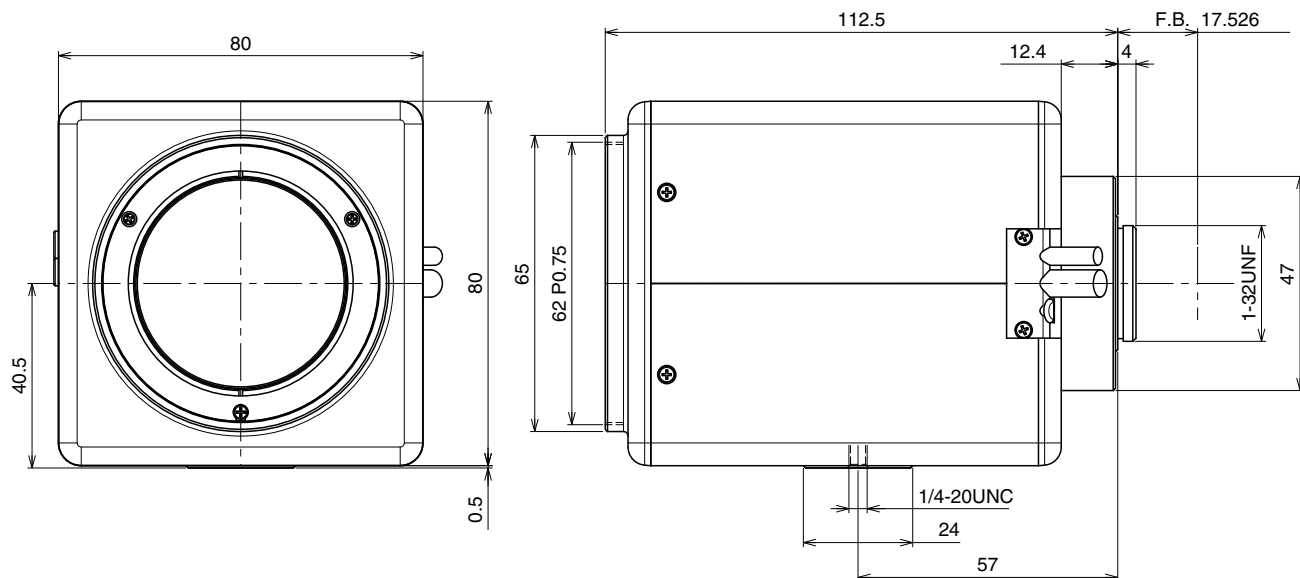

VZ2465R R-MP

イメージサイズ: ①

【仕様】メガピクセルカメラ対応2.7倍電動ズームレンズ

焦点距離:	24 ~ 65mm
最大口径比:	1:2.0
絞り:	F2.0 ~ Close (No F drop)
ズーム比:	2.7倍
包括角度:	24mmにて30.5° × 22.9° 65mmにて11.2° × 8.4°
最大画面寸法:	12.8 × 9.6mm (16mm)
至近距離:	7m (前玉面より)
解像力:	5.5 μm対応
バックフォーカス:	23.29mm(In Air)

フランジバック:	17.526mm
操作:	ズーム: モーター駆動 (DC ± 6.4V ,Max45mA) フォーカス:モーター駆動 (DC ± 6.4V ,Max45mA) アイリス: モーター駆動 (DC ± 6.4V ,Max45mA)
作動温度範囲:	-10 ~ +50
マウント:	C-マウント(レンズ姿勢調整可能)
フィルターネジ径:	62mm P0.75
大きさ:	80 × 80.5 × 112.5mm
質量:	約 710g

【構成】

レンズ.....1	4PINコネクタ(メス).....1
レンズキャップ.....1	(外形6mmの4芯ケーブルを別途ご用意下さい)
ダストキャップ.....1	

【外観図】

【回路図】