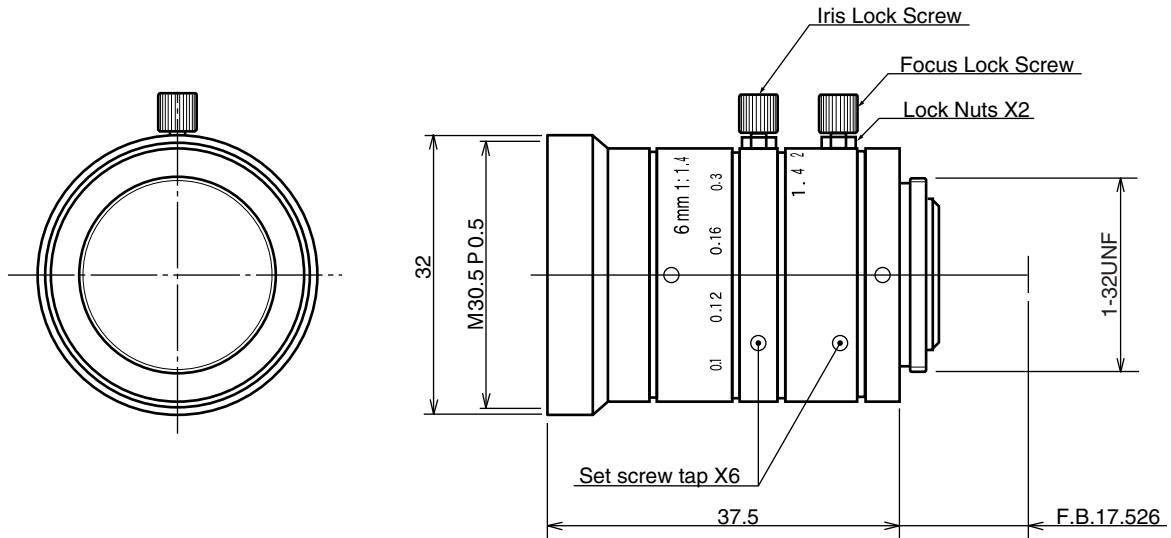

HHF6M

【仕様】メガピクセルカメラ対応高解像力レンズ

イメージサイズ: (1/2)

焦点距離 :	6mm	フランジバック :	17.526mm
最大口径比 :	1:1.4	操作方式 :	フォーカス : 手動 アイリス : 手動
絞り :	F1.4~16	作動温度範囲 :	-10 ~ +45
包括角度 :	57.4 × 44.3 ° (1/2インチカメラにて)	マウント :	C-マウント
最大画面寸法 :	6.4 × 4.8mm (8mm)	フィルターネジ径 :	30.5mm P0.5
至近距離 :	0.2m (前玉面より)	大きさ、質量 :	32 × 37.5 約65 g
最近接の撮影範囲 :	17.6 × 13.0cm		
バックフォーカス :	12.32mm (In Air)		

【構成】

- レンズ・・・・・1
- レンズキャップ・・・・・1
- ダストキャップ・・・・・1

【外観図】

Unit:mm