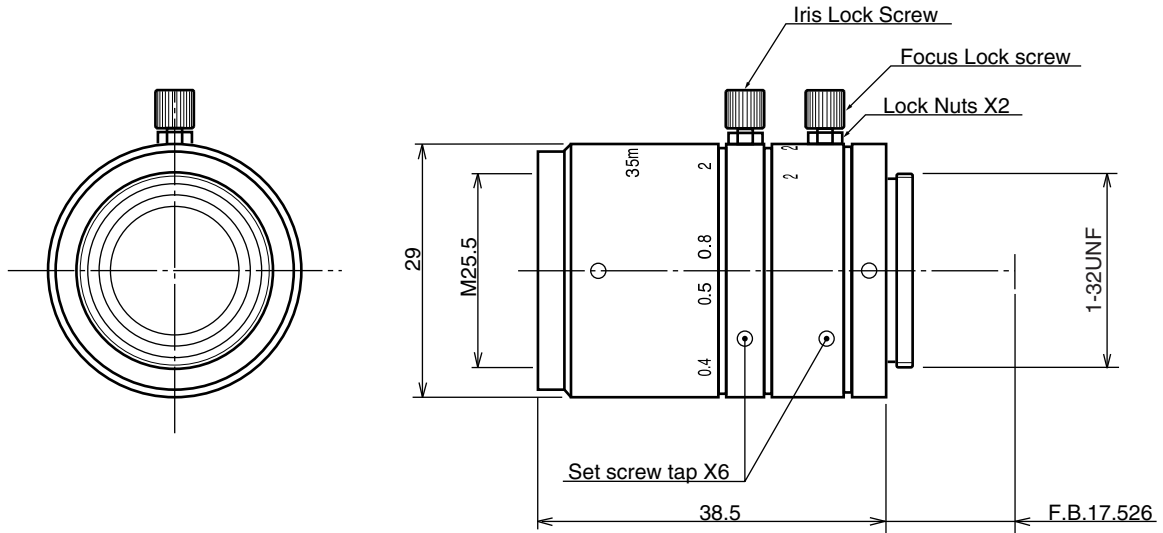

JHF35M

【仕様】メガピクセルカメラ対応高解像力レンズ

イメージサイズ：②/③

焦点距離： 35mm
 最大口径比： 1:2.0
 絞り： F2.0~22
 包括角度： 14.3° x10.5°
 最大画面寸法： 8.8x6.6mm (11mm)
 至近距離： 0.25m (前玉面より)
 最近接の映像範囲： 4.6x3.3cm
 バックフォーカス： 18.06mm (In Air)

フランジバック： 17.526mm
 操作方式： フォーカス：手動
 アイリス：手動
 作動温度範囲： -10 ~ 45
 マウント： C-マウント
 フィルターネジ径： 25.5mm P0.5
 大きさ、質量： 29x38.5mm, 約55 g

【構成】

- レンズ・・・・・・・・・・1
- レンズキャップ・・・・・・・・1
- ダストキャップ・・・・・・・・1

【外観図】

Unit:mm