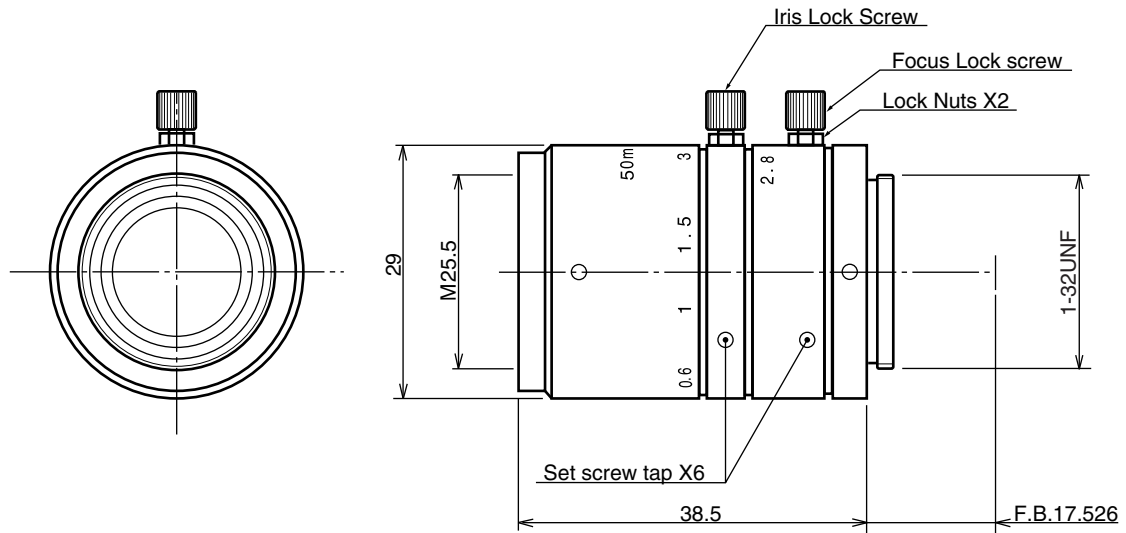

# JHF50M

【仕様】メガピクセルカメラ対応高解像力レンズ

イメージサイズ: (2/3)

焦点距離 : 50mm  
 最大口径比 : 1:2.8  
 絞り : F2.8~22  
 包括角度 : 10.0° X7.5°  
 最大画面寸法 : 8.8X6.6mm ( 11mm )  
 至近距離 : 0.5m ( 前玉面より )  
 最近接の撮影範囲 : 6.8X5.1cm  
 バックフォーカス : 21.2mm ( In Air )

フランジバック : 17.526mm  
 操作方式 : フォーカス : 手動  
 アイリス : 手動  
 作動温度範囲 : -10 ~ +50  
 マウント : C-マウント  
 フィルターネジ径 : 25.5mm P0.5  
 大きさ、質量 : 29X38.5mm, 約55 g

【構成】

- レンズ.....1
- レンズキャップ.....1
- ダストキャップ.....1

【外観図】

Unit:mm