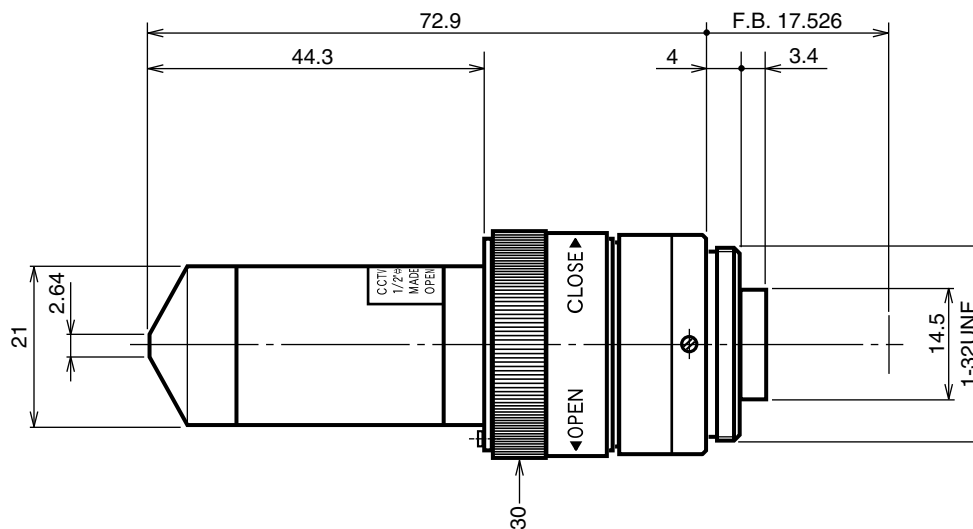

H38P

イメージサイズ：(1/2) (1/3) (1/4)

【仕様】

焦点距離：	3.8mm	操作方式：	フォーカス： なし アイリス： 手動
最大口径比：	1:2.4	作動温度範囲：	-10~+50
絞り：	F2.4~CLOSE	マウント：	C-マウント
包括角度：	80.2° × 64.6°	大きさ，質量：	30 × 72.9mm，約75 g
最大画面寸法：	6.4 × 4.8mm (8mm)		
至近距離：	1.0m (前玉面より)		
最近接の撮影範囲：	168.4 × 126.4cm		
バックフォーカス：	10.41mm (In Air)		
フランジバック：	17.526mm		

【構成】

- レンズ・・・・・・・・・・ 1
- ダストキャップ・・・・・・・・ 1

【外観図】

Unit:mm