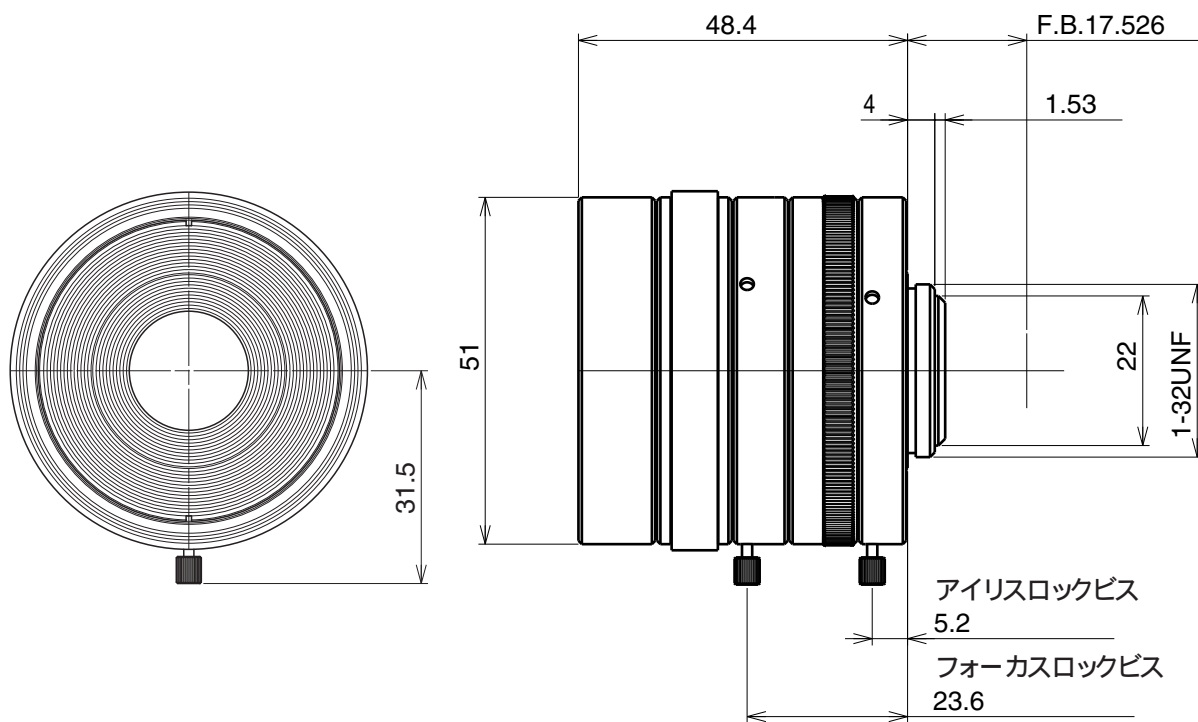

JHF8M-5MP

【仕様】 2/3インチ500万画素カメラ対応 固定焦点レンズ

イメージサイズ: (2/3)

焦点距離:	8mm
最大口径比:	1:2.8
絞り:	F2.8~22
包括角度:	57.9×45.0°
最大画面寸法:	8.8×6.6mm (11mm)
至近距離:	0.1m (前玉面より)
解像力:	3.45μm
光学ディストーション:	至近にて 最大-2.23% 無限にて -1.49%
TVディストーション:	至近にて -0.44% 無限にて 0.08%

バックフォーカス:	12.40mm(In Air)
フランジバック:	17.526mm
操作方式:	フォーカス: 手動 アイリス: 手動
作動温度範囲:	-10~+50
マウント:	C-マウント(レンズ姿勢調整可能)
フィルターネジ径:	49mm P0.75
大きさ:	51×48mm
質量:	約200g

【構成】

- レンズ.....1
- レンズキャップ.....1
- ダストキャップ.....1

【外観図】

Unit:mm