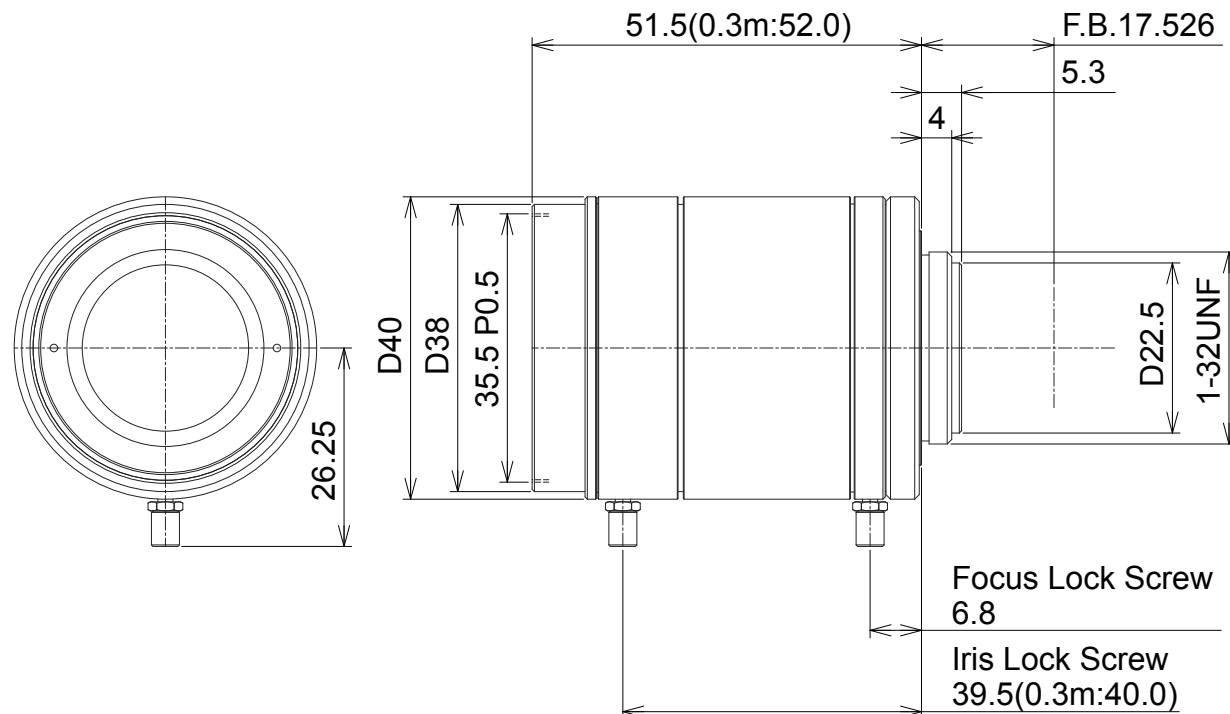

# VHF12.5M-MP

【仕様】1インチメガピクセルカメラ対応 単焦点レンズ

イメージサイズ: ①

焦点距離:	12.5mm	バックフォーカス:	13.5mm(In Air)
最大口径比:	1:1.4	フランジバック:	17.526mm
絞り:	F1.4~22	操作: フォーカス:	手動
包括角度:	H55.7° × V42.7° (D67.8°)	アイリス:	手動
最大画面寸法:	12.8×9.6mm (φ16mm)	作動温度範囲:	-10 ~ +50 °C
至近距離:	0.3m (前玉面より)	マウント:	C-マウント
解像度:	5.0 μm	フィルターネジ:	35.5mm P0.5
光学ディストーション:	-5.3 % (∞)	大きさ, 質量:	φ40×51.5 mm 155g
	-5.4 % (最至近)		
TVディストーション	-1.4 % (∞)		
	-1.5 % (最至近)		

【構成】

- レンズ.....1
- レンズキャップ.....1
- ダストキャップ.....1

【外観図】

Unit:mm