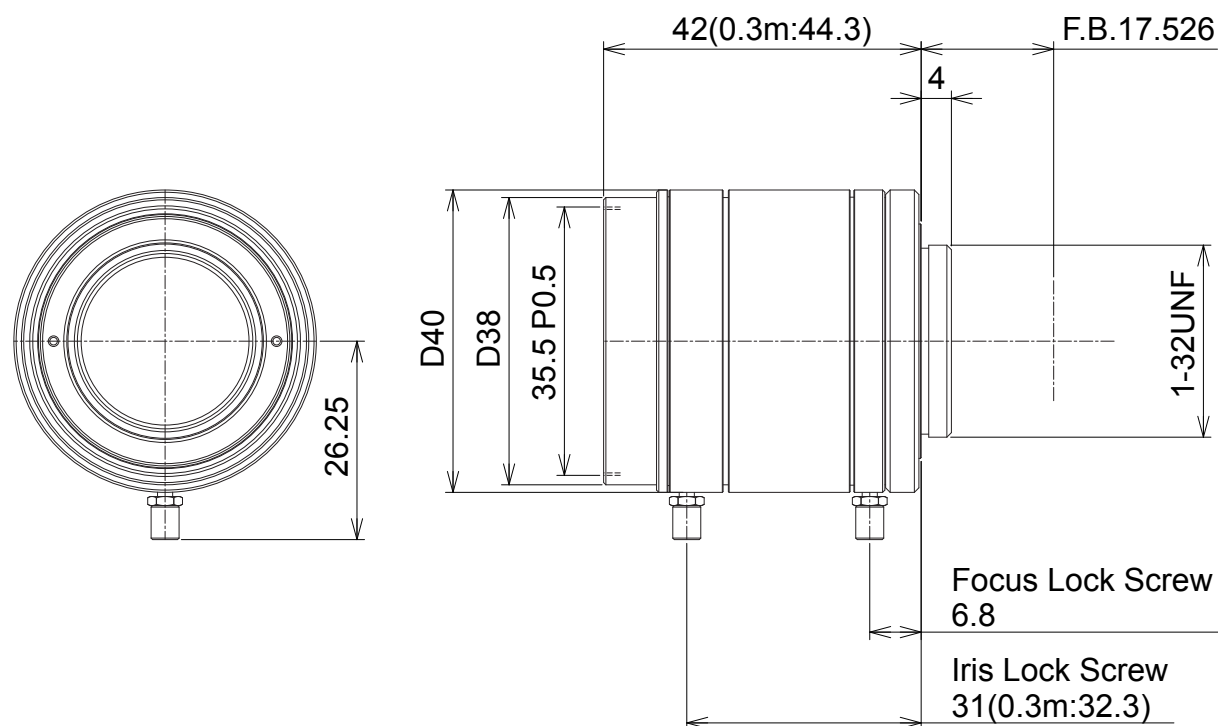

VHF16M-MP

【仕様】1インチメガピクセルカメラ対応 単焦点レンズ

イメージサイズ: (1) (1/1.1)

焦点距離:	16mm	バックフォーカス:	16.4mm(In Air)
最大口径比:	1:1.4	フランジバック:	17.526mm
絞り:	F1.4~22	操作: フォーカス:	手動
包括角度:	H44.5° × V33.8° (D54.6°) [H48.6° × V37.1° (D59.4°)	アイリス:	手動
最大画面寸法:	12.8×9.6mm (φ16mm) [14.1mm×10.6mm(φ17.6mm)]	作動温度範囲:	-10 ~ +50 °C
至近距離:	0.3m (前玉面より)	マウント:	C-マウント
解像度:	5.0 μm	フィルターネジ:	35.5mm P0.5
光学ディストーション:	-3.1 % (∞) [-3.4%] -3.3 % (最至近) [-3.8%]	大きさ, 質量:	φ40×42 mm 120g
TVディストーション	-0.8 % (∞) [-0.9%] -0.9 % (最至近) [-1.0%] ※[]内は1.1インチ時		

【構成】

- レンズ.....1
- レンズキャップ.....1
- ダストキャップ.....1

【外観図】

Unit:mm