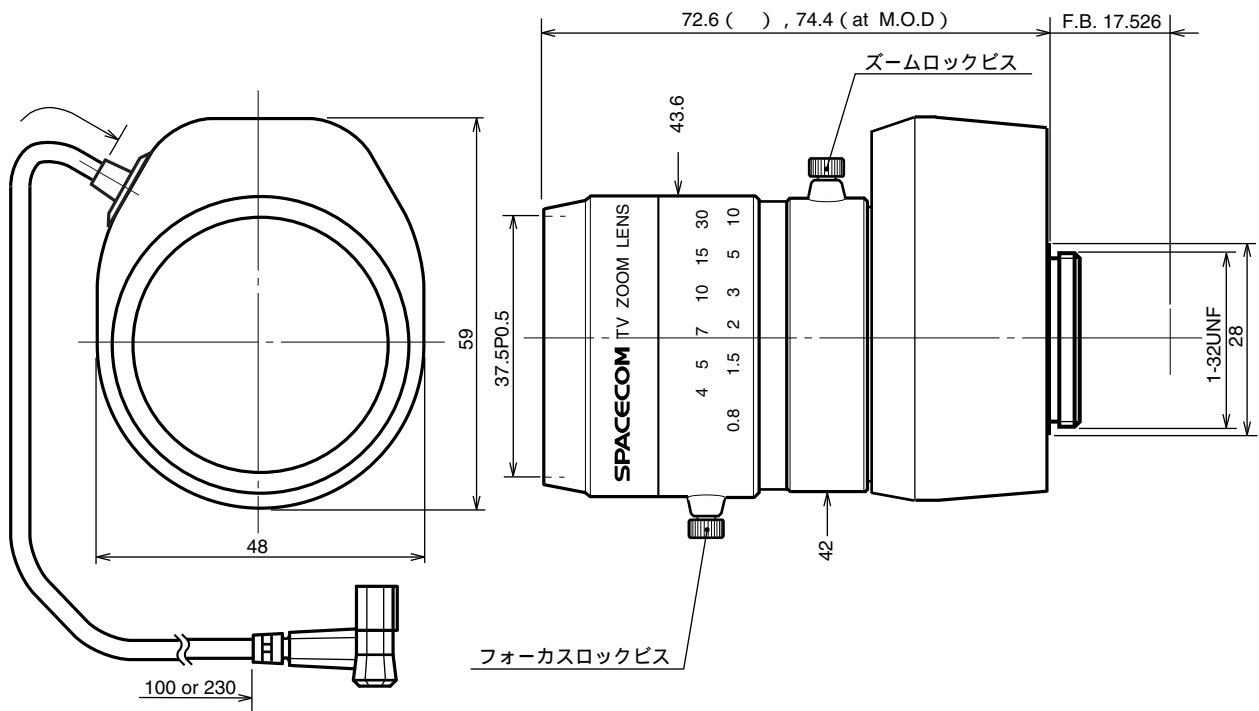

H851VG

イメージサイズ：①/2 ①/3 ①/4

【仕様】

焦点距離：	8.5～51mm
最大口径比：	1:1.6
絞り：	F1.6～360相当 オートクローズシステム
包括角度：	8.5mmにて41.3° × 31.5° 51mmにて7.2° × 5.4°
最大画面寸法：	6.4 × 4.8mm (8mm)
至近距離：	0.8m (前玉面より)
最近接の撮影範囲：	8.5mmにて62.8 × 45.1cm 51mmにて10.9 × 8.2cm
バックフォーカス：	15.89mm (In Air)
フランジバック：	17.526mm

操作：	CloseからOpen：3V以下 OpenからClose：0.5V以上
操作方式：	フォーカス：手動 ズーム：手動 アイリス：ガルバノメーター駆動
作動温度範囲：	-10～+50
マウント：	C-マウント (レンズ姿勢調整可能)
フィルターネジ径：	37.5mm P0.5
大きさ，質量：	43.6 × 72.6 × 59.0mm，約130g

【構成】

- レンズ・・・・・・・・・・・・・1
- レンズキャップ・・・・・・・・・・1
- ダストキャップ・・・・・・・・・・1

【外観図】

【回路図】