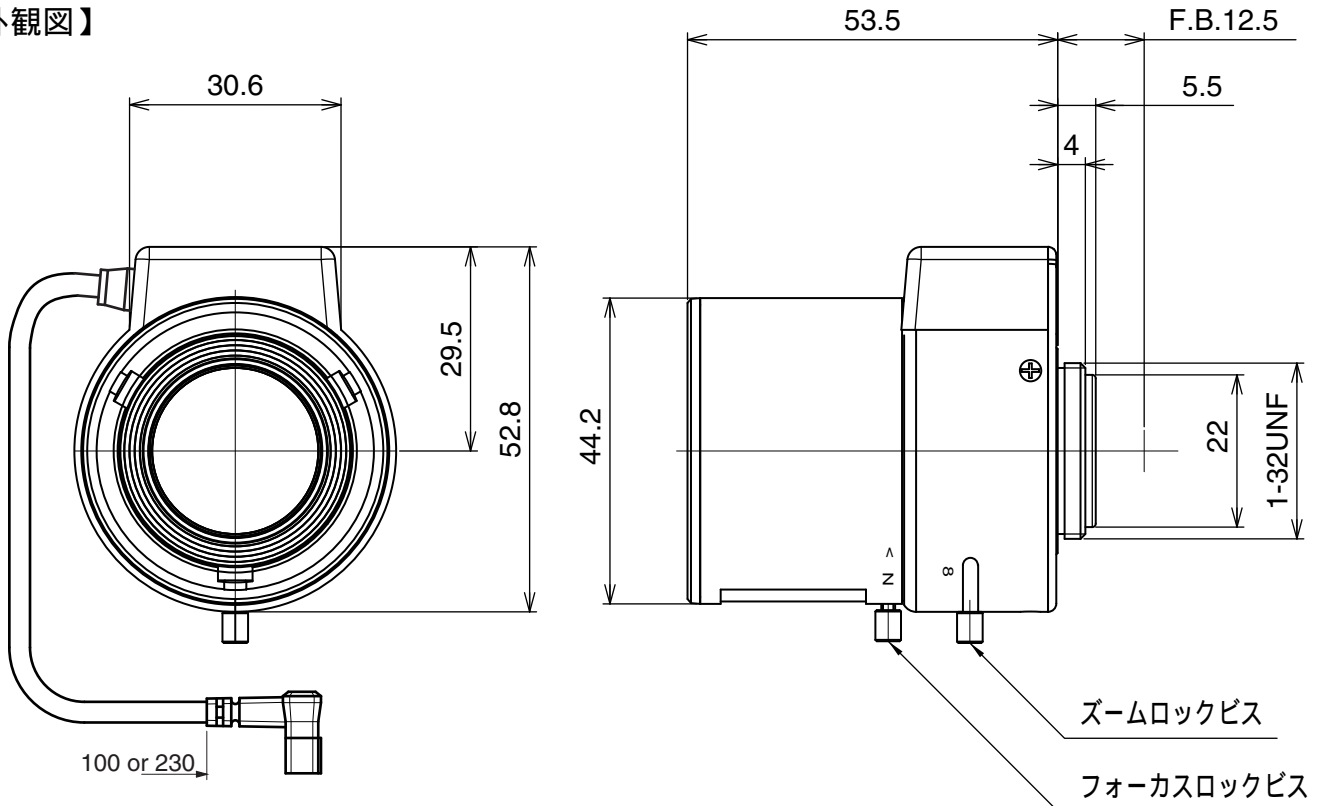

REGURUS HD338DCIR

130万画素メガピクセルカメラ用デイ&ナイトバリフォーカルレンズ

【仕様】

イメージサイズ： $\frac{1}{3}$ $\frac{1}{4}$

焦点距離： 3.3 ~ 8.0 mm
 最大口径比： 1:1.4
 絞り： F 1.4 ~ 360相当
 オートクローズシステム
 ズーム比： 2.4倍
 包括角度： 3.3mmにて 87.9° x 64.5°
 8mmにて 35.0° x 26.2°
 最大画面寸法： 4.8 x 3.6mm (6mm)
 至近距離： 0.5m (前玉面より)

バックフォーカス： 7.21 ~ 12.61mm (In Air)
 フランジバック： 12.5mm
 操作： フォーカス： 手動
 ズーム： 手動
 アイリス： ガルバノメーター駆動
 作動温度範囲： -10 ~ +50
 マウント： CS-マウント(レンズ姿勢調整)
 大きさ： 44.2 x 53.5 x 52.8mm

【構成】

- レンズ.....1
- レンズキャップ.....1
- ダストキャップ.....1

【外観図】

Unit:mm

【回路図】