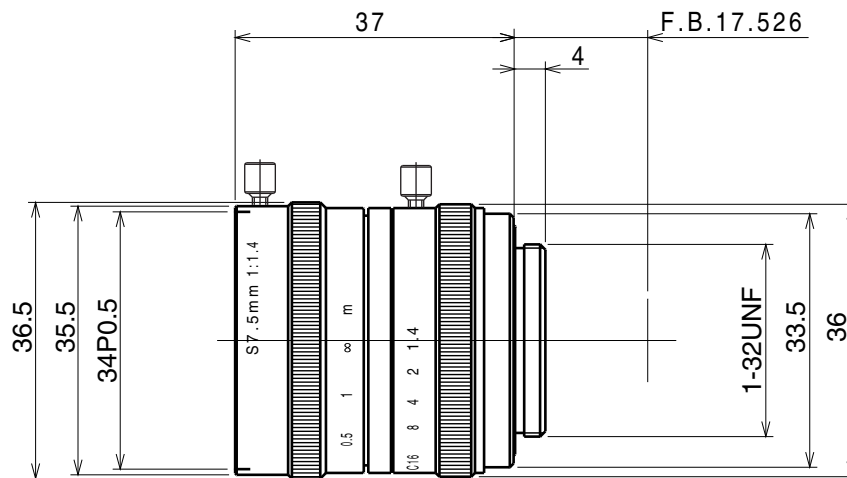

JF7.5M-2

【仕様】

イメージサイズ：②/③ ①/② ①/③ ①/④

焦点距離：	7.5mm	バックフォーカス：	13.57mm (In Air)
最大口径比：	1:1.4	フランジバック：	17.526mm
絞り：	F1.4 ~ Close	操作方式：	フォーカス : 手動 アイリス : 手動
包括角度：	60.8° × 47.5°	作動温度範囲：	-10 ~ +50
最大画面寸法：	8.8 × 6.6mm (11mm)	マウント：	C- マウント
至近距離：	0.2m (前玉面より)	フィルター径：	34mm P0.5
最近接の撮影範囲：	26.0 × 19.5cm	大きさ、質量：	36.5 × 37mm, 約 90g

【構成】

- レンズ・・・・・・・・・・・・・ 1
- レンズキャップ・・・・・・・・・・ 1
- ダストキャップ・・・・・・・・・・ 1

【外観図】

Unit:mm