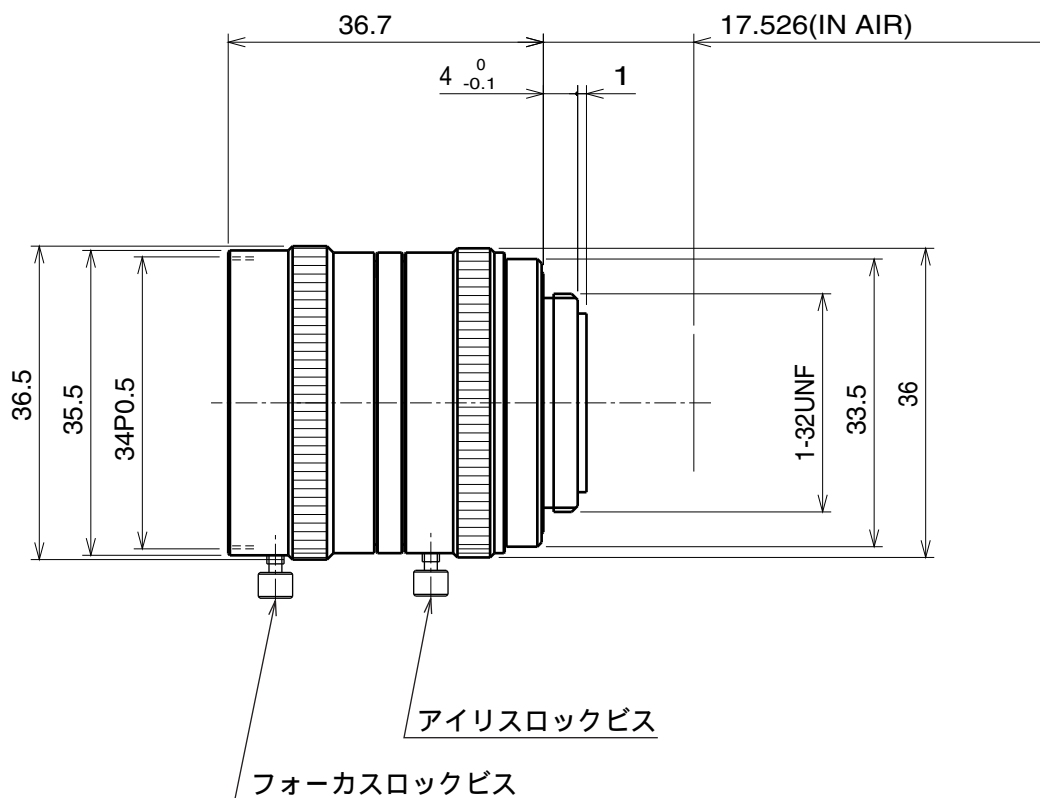

VF25M-2

イメージサイズ: (1) (2/3) (1/2)

【仕様】

焦点距離:	25mm	バックフォーカス:	14.32mm (In Air)
最大口径比:	1:1.4	フランジバック:	17.526mm
絞り:	F1.4 ~ Close	操作方式:	フォーカス : 手動 アイリス : 手動
包括角度:	28.7° × 21.7°	作動温度範囲:	-10 ~ +50
最大画面寸法:	12.8 × 9.6mm (16mm)	マウント:	C-マウント
至近距離:	0.5m (前玉面より)	フィルター径:	34mm P0.5
最近接の撮影範囲:	27.5 × 21.1cm	大きさ, 質量:	36.5 × 36.7mm

【構成】

- レンズ.....1
- レンズキャップ.....1
- ダストキャップ.....1

【外観図】

Unit:mm