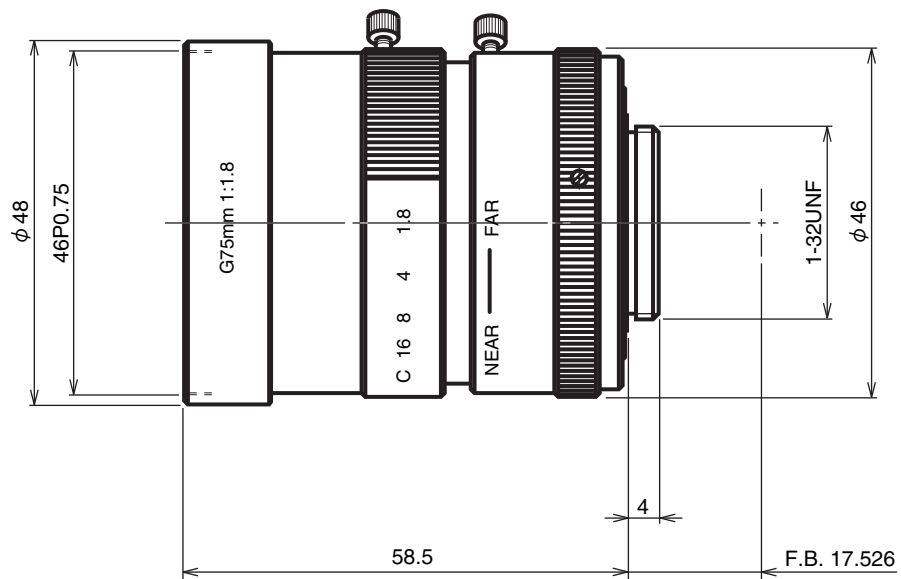

VF75M

【SPECIFICATIONS】

Image Size : $\textcircled{1}$ $\textcircled{2/3}$ $\textcircled{1/2}$ $\textcircled{1/3}$ $\textcircled{1/4}$

Focal Length : 75mm
 Maximum Relative Aperture : 1:1.8
 Iris : F1.8~Close
 Angle of View : 9.7×7.3 deg
 Image Size : 12.8×9.6mm (φ16mm)
 Minimum Object Distance : 0.8m (From Front Vertex)
 Optical Back Focal Distance : 21.85mm (In Air)
 Flange Back : 17.526mm

Operation : Focus : Manual
 Iris : Manual
 Operating Temperature : -10~+50°C
 Mount : C-Mount
 Filter Size : 46mm P0.5
 Size : φ48×58.5mm
 Weight : Approx. 245g

【COMPOSITION】

- Lens 1
- Lens Cap 1
- Dust Cap 1

【DIMENSIONS】

Unit:mm